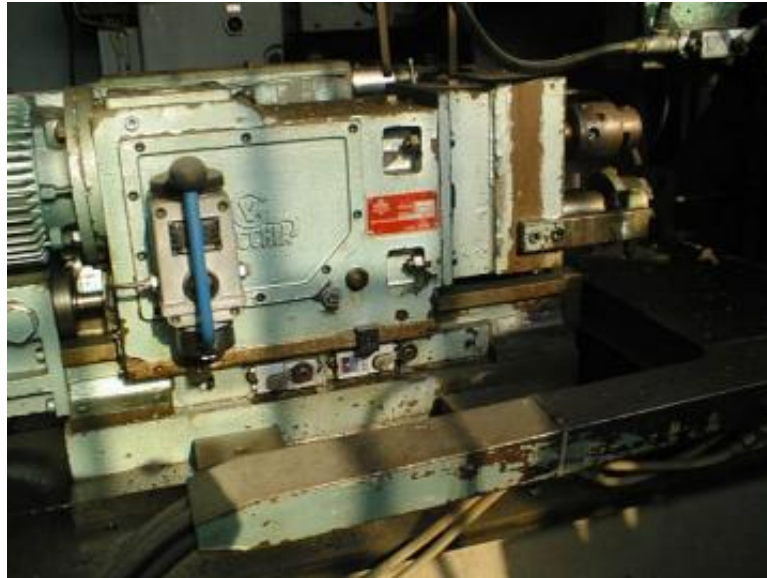

**VECCHIA -**

Code 3738

**THREADING - TAPPING MACHINE**

**LAMINADORA - ROSCADORA**

<b>Tapping machine</b>	Type	Tipo	<b>Roscadora para taladros</b>
Max. diameter	<b>10 mm</b>		Diámetro max.
Distance between centres	<b>500 mm</b>		Distancia entre puntos
<b>2 heads - loader</b>	Accessories	Accesorios	<b>2 cabezales - cargador</b>